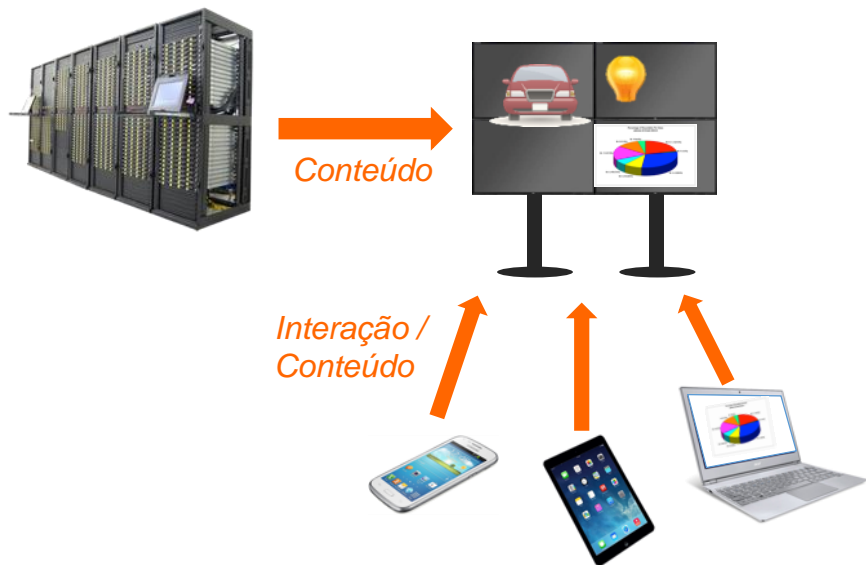

SAGE2 x Soluções existentes para Compartilhamento / Espelhamento de tela

- Exemplos: Apple TV, Chromecast, Miracast, WiDi, TeqAvit
- Maioria destas soluções existentes **limitam-se ao compartilhamento local** e muitas vezes **à rede sem fio** apenas

SAGE2 x Soluções existentes para Compartilhamento / Espelhamento de tela (cont.)

Vantagem SAGE2: *independe de infraestrutura de rede e monitores, permitindo o compartilhamento remoto e diferentes layouts para os conteúdos compartilhados simultaneamente*

SAGE2 x Soluções existentes para Compartilhamento / Espelhamento de tela (cont.)

Vantagem SAGE2: permite *espelhamento* entre *painéis* e com *usuários remotos* simultaneamente

Instituição A

Fontes de Conteúdos

Cenário de Uso 3: Colaboração entre portais Portais Independentes

Fontes de Conteúdos

- Compartilhamento de tela
- Upload de arquivos
- Aplicações Web-Based
- Streaming de conteúdos remotos
- Painéis Remotos