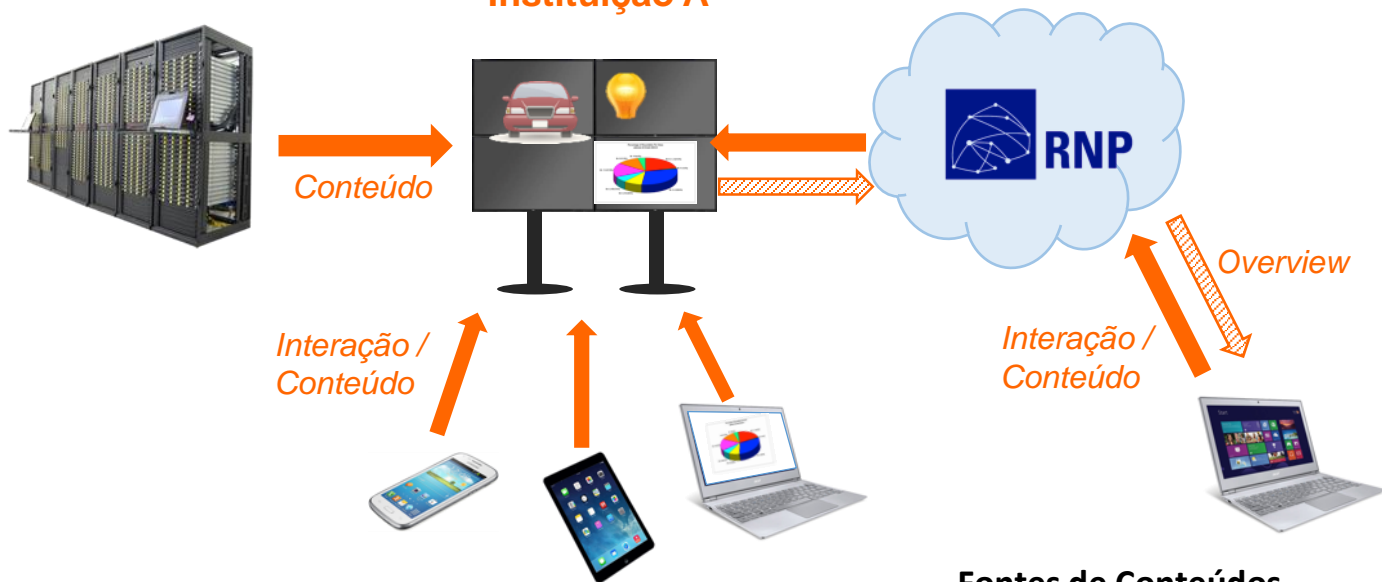

SAGE2 x Soluções existentes para Compartilhamento / Espelhamento de tela (cont.)

Vantagem SAGE2: permite *espelhamento* entre *painéis* e com *usuários remotos* simultaneamente

Instituição A

Fontes de Conteúdos

- Compartilhamento de tela
- Upload de arquivos
- Aplicações Web-Based
- Streaming de conteúdos remotos

Instituição A

Fontes de Conteúdos

- Compartilhamento de tela
- Upload de arquivos
- Aplicações Web-Based
- Streaming de conteúdos remotos

Cenário de Uso 3: Colaboração entre portais Portais Independentes

Fontes de Conteúdos

- Compartilhamento de tela
- Upload de arquivos
- Aplicações Web-Based
- Streaming de conteúdos remotos
- Painéis Remotos

Cenário de Uso 4: Colaboração entre portais Portais Espelhados

- Compartilhamento de tela
- Upload de arquivos
- Aplicações Web-Based
- Streaming de conteúdos remotos
- Painéis Remotos

Fomentar atividades colaborativas de ensino e pesquisa usando painéis SAGE