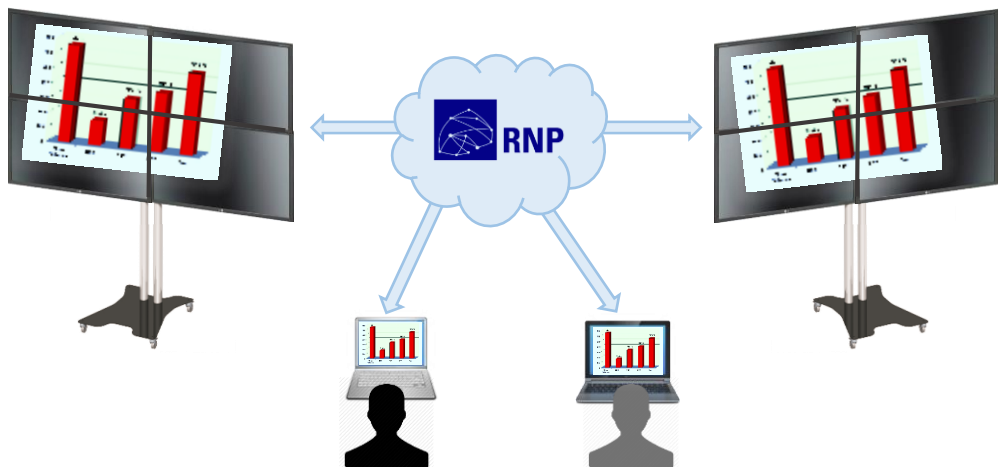

Vantagem SAGE2: permite *espelhamento* entre *painéis* e com *usuários remotos* simultaneamente