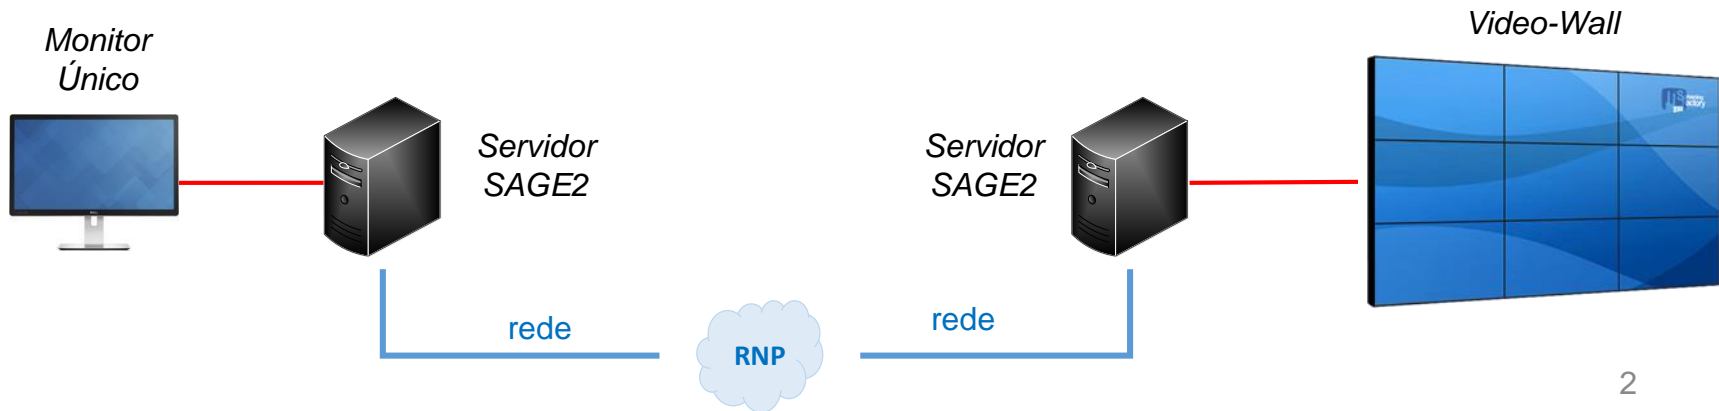

FÓRUM RNP 2015
mobilidade

**Painel de Colaboração e
Visualização SAGE2**

SAGE2 - Scalable Amplified Group Environment 2

- Ambiente para **colaboração** via **rede** e **visualização** de **múltiplos conteúdos**, de **resoluções e formatos variados**, usando **1 ou múltiplas telas**

Cenário de Uso 3: Colaboração entre portais Portais Independentes

Fontes de Conteúdos

- Compartilhamento de tela
- Upload de arquivos
- Aplicações Web-Based
- Streaming de conteúdos remotos
- Painéis Remotos

Cenário de Uso 4: Colaboração entre portais Portais Espelhados

- Compartilhamento de tela
- Upload de arquivos
- Aplicações Web-Based
- Streaming de conteúdos remotos
- Painéis Remotos

Fomentar atividades colaborativas de ensino e pesquisa usando painéis SAGE