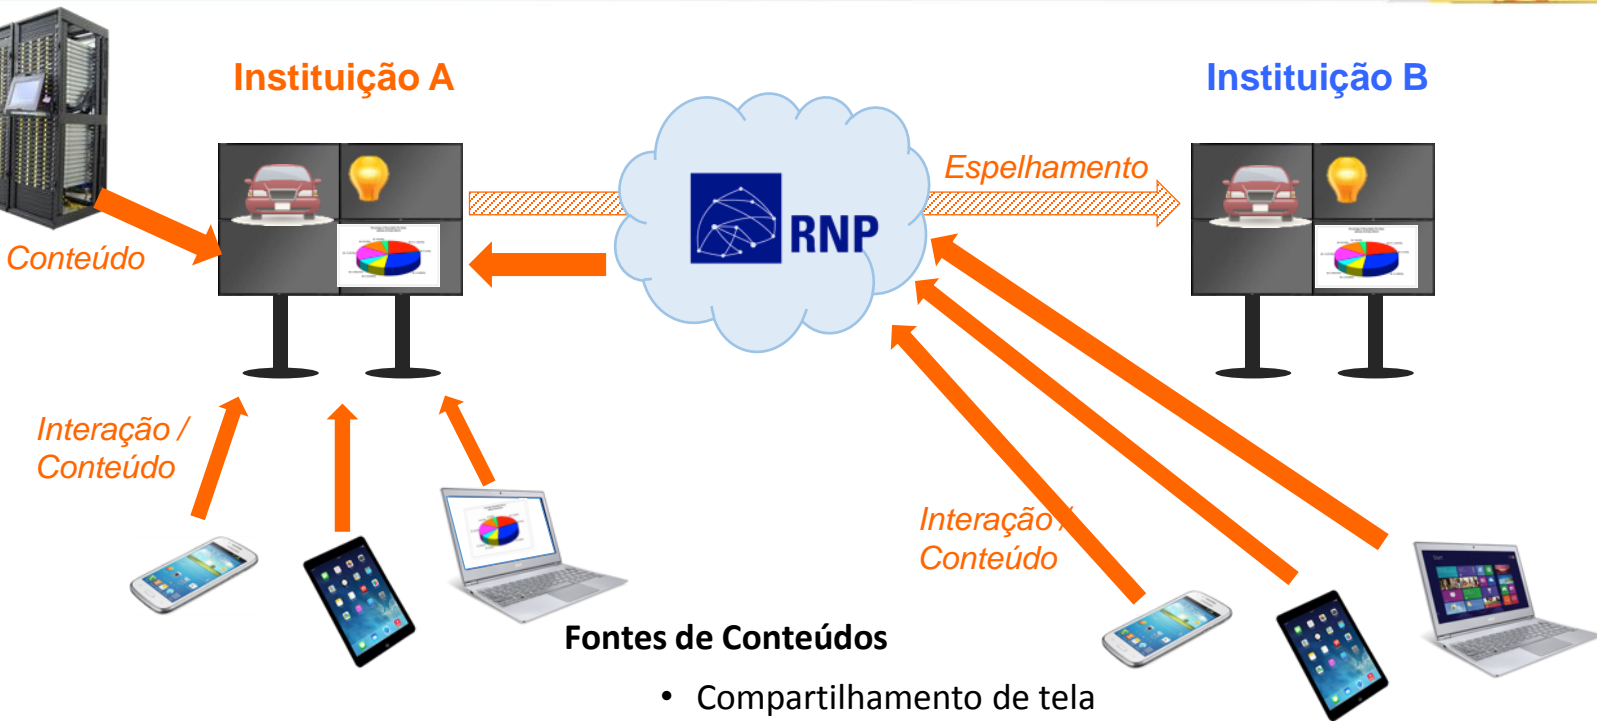

SAGE2 x Soluções existentes para Compartilhamento / Espelhamento de tela (cont.)

Vantagem SAGE2: permite *espelhamento* entre *painéis* e com *usuários remotos* simultaneamente

Instituição A

Fontes de Conteúdos

- Compartilhamento de tela
- Upload de arquivos
- Aplicações Web-Based
- Streaming de conteúdos remotos

Instituição A

Fontes de Conteúdos

- Compartilhamento de tela
- Upload de arquivos
- Aplicações Web-Based
- Streaming de conteúdos remotos

Cenário de Uso 3: Colaboração entre portais Portais Independentes

Fontes de Conteúdos

- Compartilhamento de tela
- Upload de arquivos
- Aplicações Web-Based
- Streaming de conteúdos remotos
- Painéis Remotos

Cenário de Uso 4: Colaboração entre portais Portais Espelhados

- Compartilhamento de tela
- Upload de arquivos
- Aplicações Web-Based
- Streaming de conteúdos remotos
- Painéis Remotos

Fomentar atividades colaborativas de ensino e pesquisa usando painéis SAGE