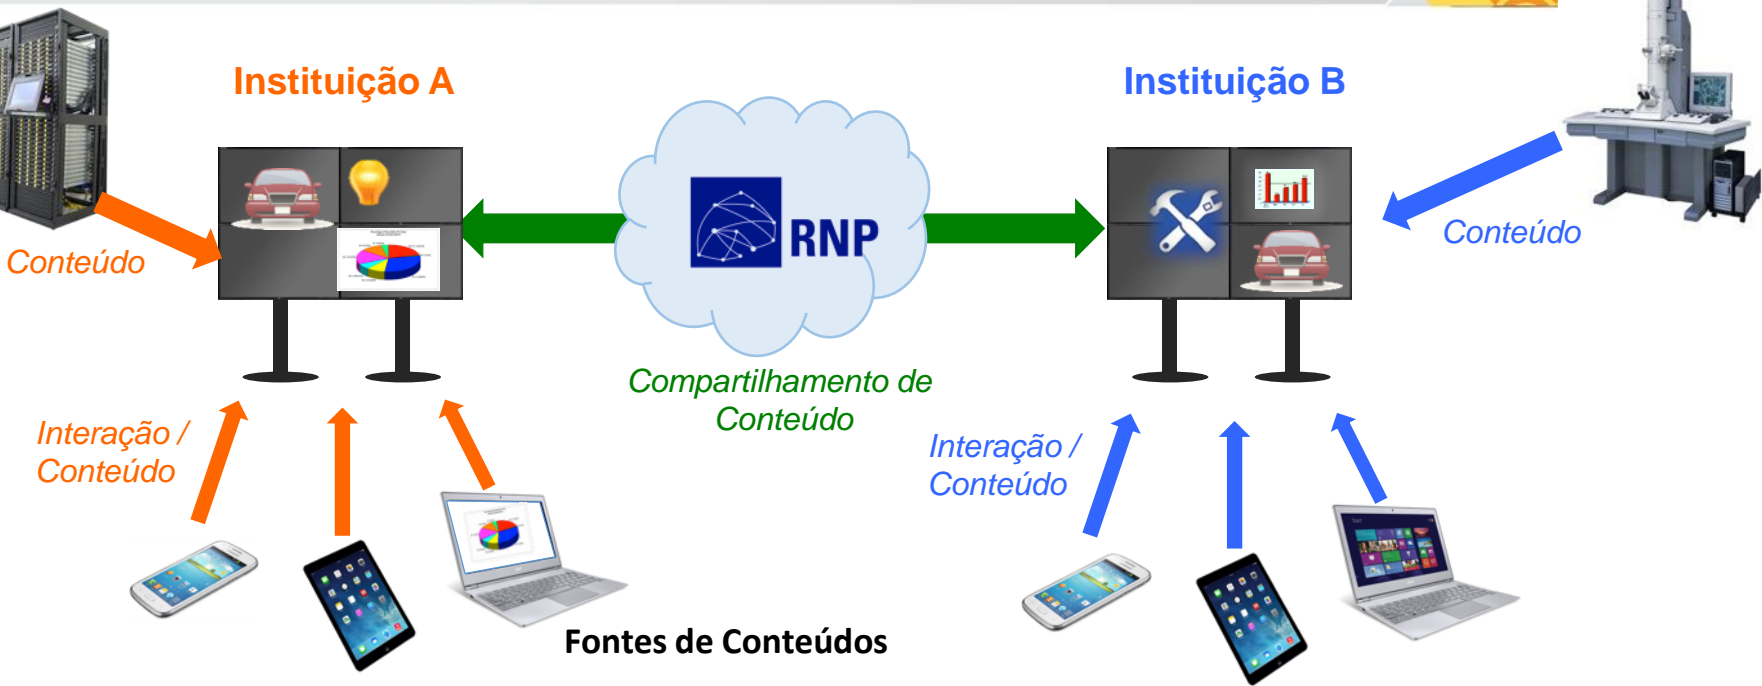

SAGE2 x Soluções existentes para Compartilhamento / Espelhamento de tela (cont.)

Vantagem SAGE2: permite *espelhamento* entre *painéis* e com *usuários remotos* simultaneamente

Instituição A

Fontes de Conteúdos

- Compartilhamento de tela
- Upload de arquivos
- Aplicações Web-Based
- Streaming de conteúdos remotos

Instituição A

Fontes de Conteúdos

- Compartilhamento de tela
- Upload de arquivos
- Aplicações Web-Based
- Streaming de conteúdos remotos

Cenário de Uso 3: Colaboração entre portais Portais Independentes

Fontes de Conteúdos

- Compartilhamento de tela
- Upload de arquivos
- Aplicações Web-Based
- Streaming de conteúdos remotos
- Painéis Remotos

Cenário de Uso 4: Colaboração entre portais Portais Espelhados

- Compartilhamento de tela
- Upload de arquivos
- Aplicações Web-Based
- Streaming de conteúdos remotos
- Painéis Remotos

Fomentar atividades colaborativas de ensino e pesquisa usando painéis SAGE