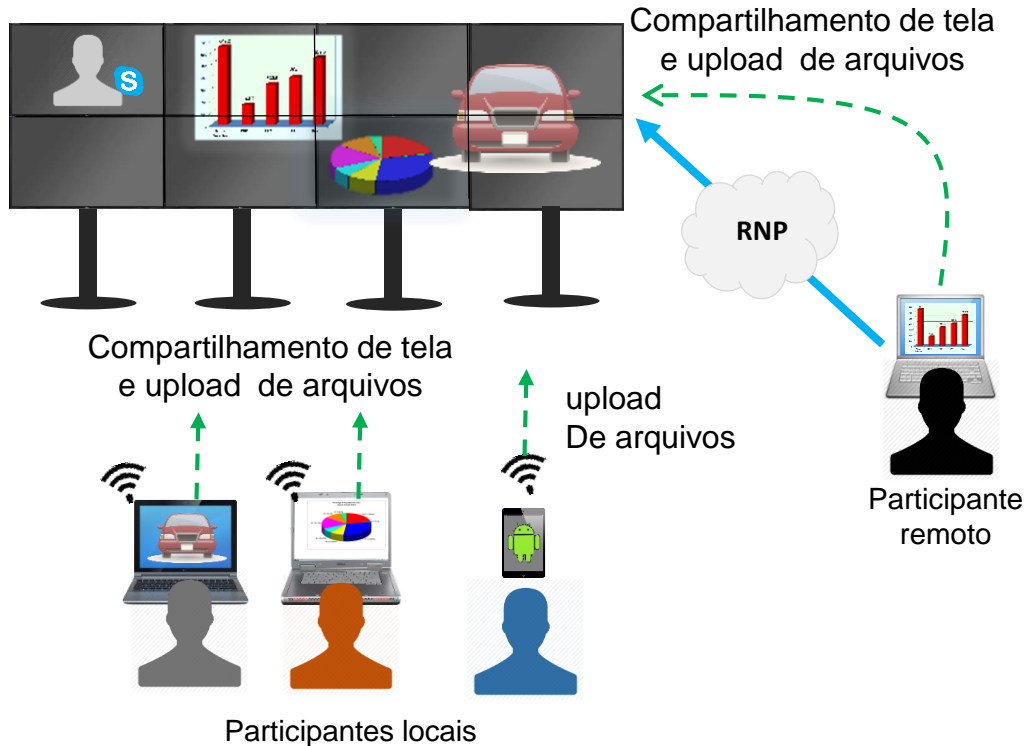

Vantagem SAGE2: *independe de infraestrutura de rede e monitores, permitindo o compartilhamento remoto e diferentes layouts para os conteúdos compartilhados simultaneamente*