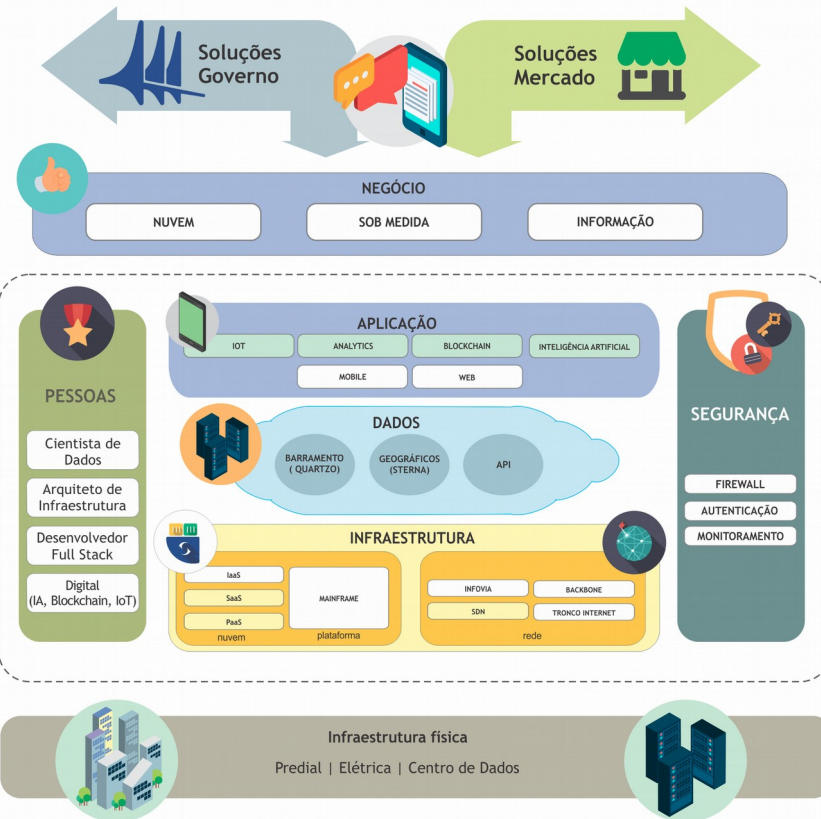

REVESES PERCEBIDOS

- Gestão de diferentes contratos
- Baixa integração entre as redes
- Elevado esforço de gestão técnica
- Controles de segurança insipientes
- Ausência de inovação tecnológica
- Relação custo-benefício desfavorável
- Ausência de serviços agregados
- Baixa qualidade aferida

Estratégia, Legislação, Tendências do Governo, Tendências de TI