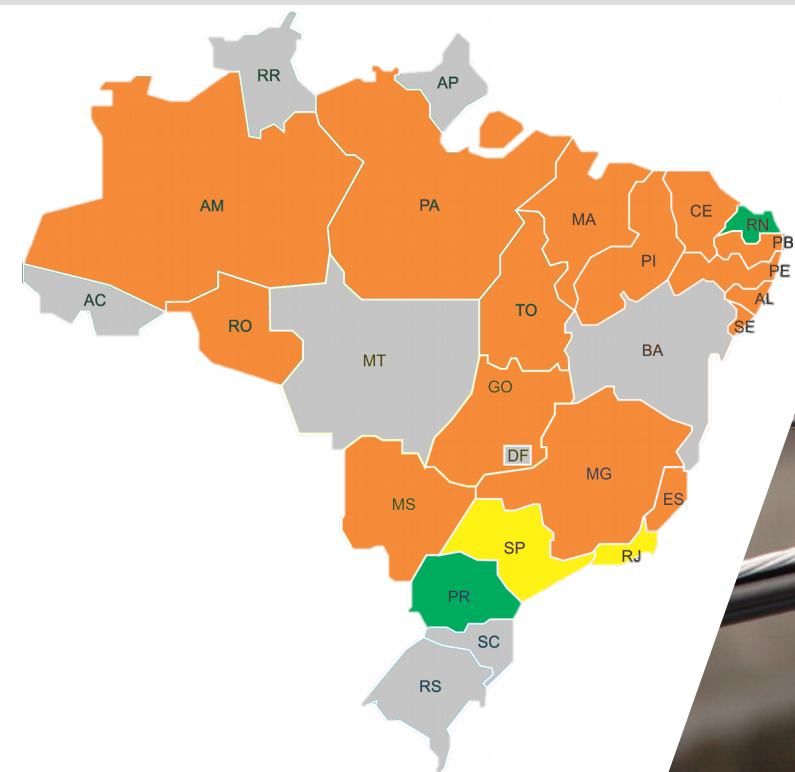

## Números

- 45 Gbps de vasão Internet
- 12 Gbps de Troca de Tráfego
- 11 Participantes WAN
- 1000 Circuitos com Operadoras
- 08 Redes ópticas metropolitanas
- 99,8% Disponibilidade média
- 85% de satisfação promotora

86 Órgãos de Governo

285 Localidades

15 Gbps de consumo internet