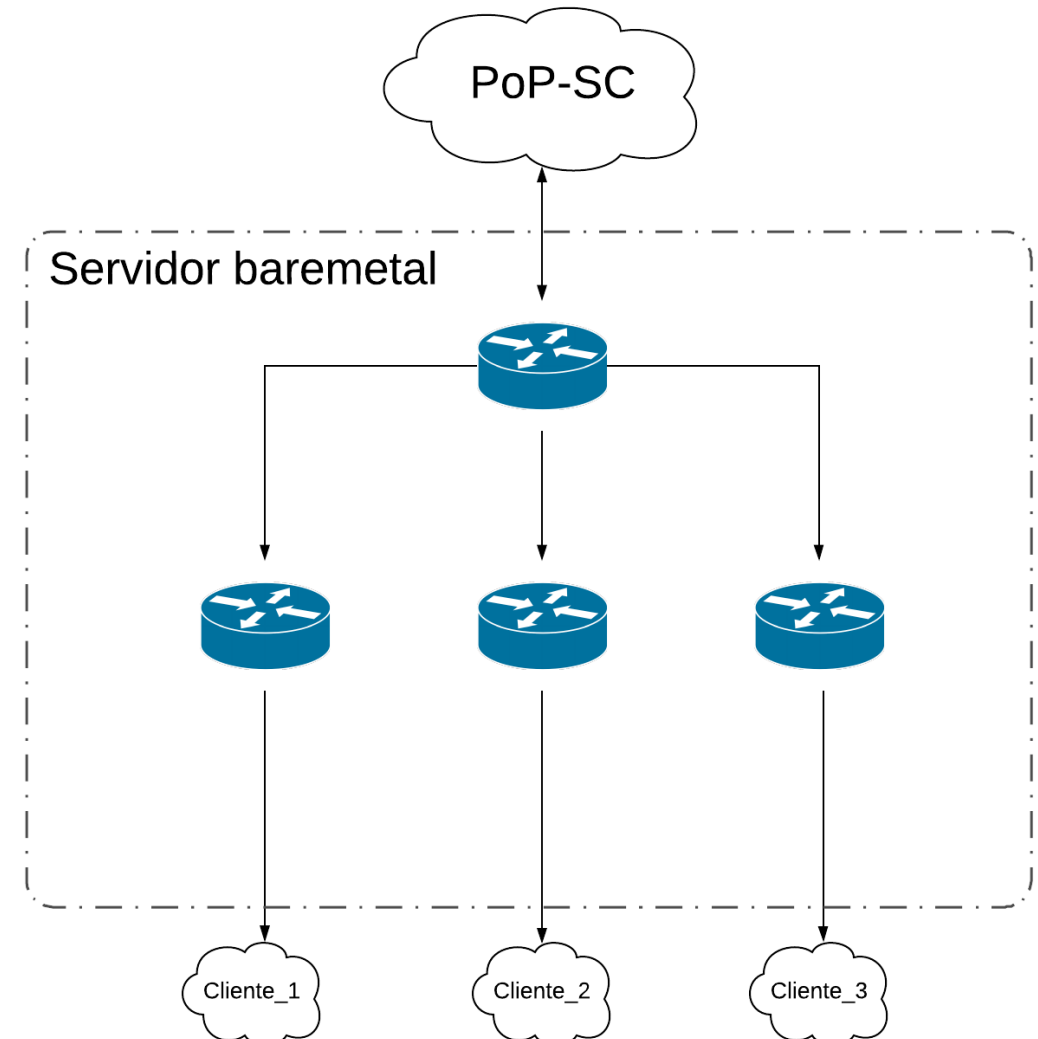

20° WIRNRP

Workshop RNP

Parceria RNP - Int6: PoCs e P&D

Marcelo Boeira de Barcelos

Int6 Tecnologia

A INT6 é uma Startup de NFV, SDN, e Automação no ambiente Telecom.

- Virtualização de CPEs e roteadores de distribuição
- Dashboard de operação de redes
- Provisionamento automático e padronizado
- Arquiteturas com circuitos dedicados, CGNAT e IPv6
- Serviços de nuvem totalmente integrados ao acesso óptico

Neutron Queens

- Avaliar o uso de SDN, NFV e Dashboards de Operação em aplicações reais RNP.
- Monitorar desempenho e aplicabilidade para arquiteturas atuais e futuras.

- Estressar possíveis gargalos encontrados nos Uses Cases PoP-SC
- Alterar tunnings de Kernel e avaliar impactos
- Comparar limiares DPDK x Kernel no OpenVSwitch para os Uses Cases de interesse RNP
- Avaliar escalabilidade da solução com a introdução de Controller SDN