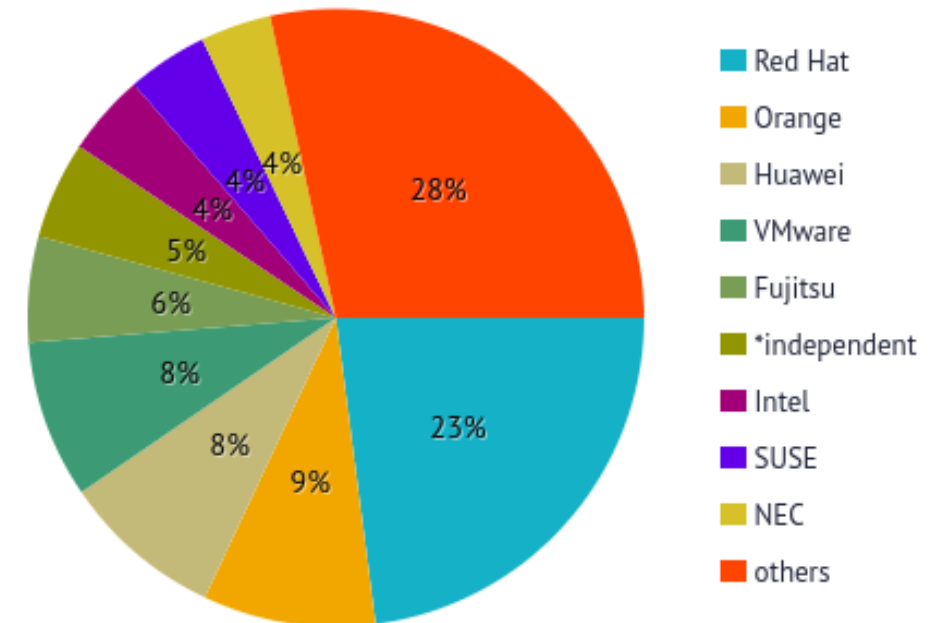

- Agregar conhecimentos e ferramentas de Software
- Desenvolver Uses Cases com o foco RNP Produção
- Identificar gargalos de desempenho e escalabilidade e resolvê-los com auxílio do P&D RNP
- Documentar de maneira cooperativa o trabalho.

Neutron Queens