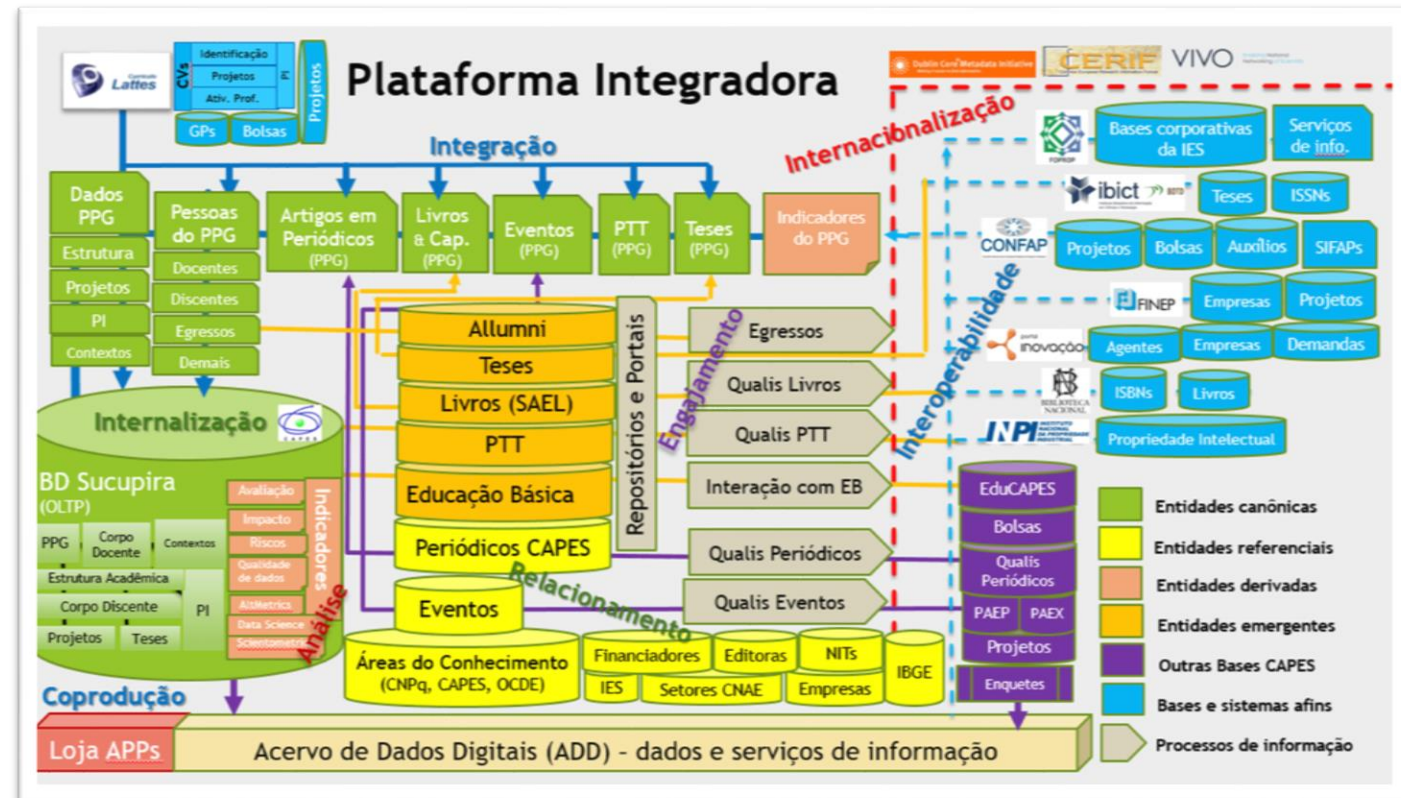

20º WIRNIP

Workshop RNP

Painel CONECTI BR

Gustavo Jardim Portella

Coordenação de Aperfeiçoamento de Pessoal de Nível Superior - CAPES

Ministério da Educação - MEC

Surgimento e Evolução do CONECTI BR

- Portaria CAPES nº 141, de 13 de novembro de 2015: Grupo de Trabalho (GT) Sistemas de Informações para a Pós-Graduação
- Necessidades dos órgãos CNPq, IBICT, CONFAP, FINEP, BN, INPI na direção de integração e padronização de informações

Processos e Produtos

- Formação de Redes de Grupos de Pesquisa
- Desenvolvimento e Impacto da Produção Científica
- Compartilhamento de Informações e Gestão do Conhecimento

Criação de um **Ecosistema Completo de Informações em Pesquisa com Foco no Pesquisador:**

- Sistemas operando de forma integrada
- Uso de identificadores padrão e reconhecidos internacionalmente
- Diminuição do trabalho manual
- Maior qualidade e reutilização de dados
- Geração de conhecimento