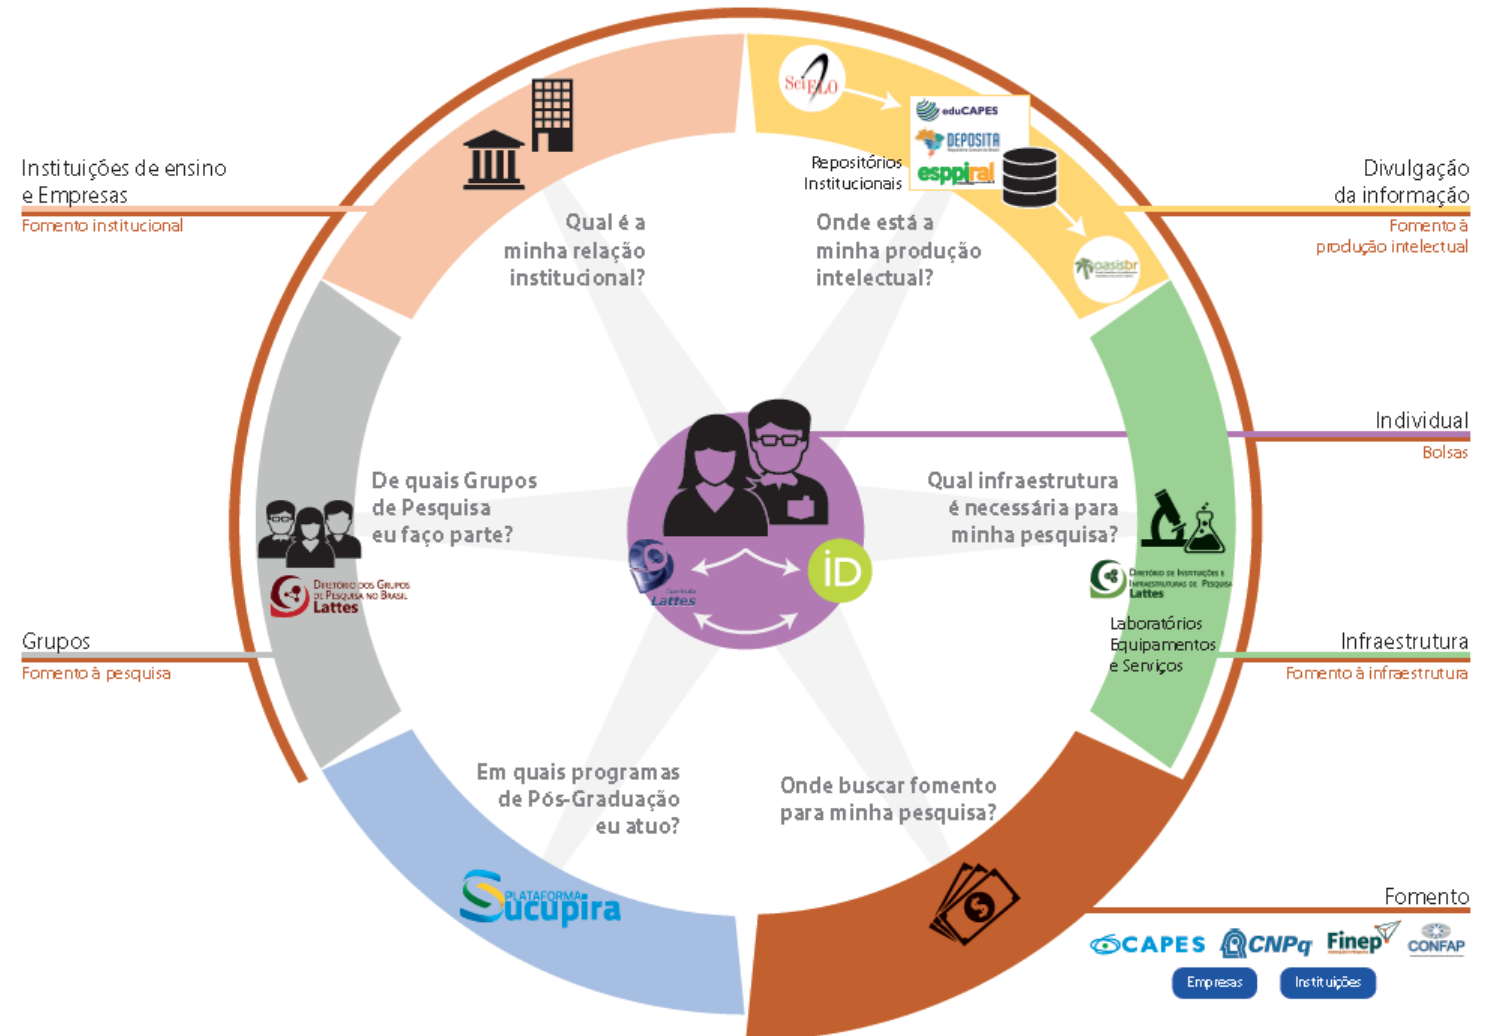

20º WIRNIP

Workshop RNP

Painel CONECTI BR

Gustavo Jardim Portella

Coordenação de Aperfeiçoamento de Pessoal de Nível Superior - CAPES

Ministério da Educação - MEC

Surgimento e Evolução do CONECTI BR

- Portaria CAPES nº 141, de 13 de novembro de 2015: Grupo de Trabalho (GT) Sistemas de Informações para a Pós-Graduação
- Necessidades dos órgãos CNPq, IBICT, CONFAP, FINEP, BN, INPI na direção de integração e padronização de informações

Perspectivas Estratégicas

Pessoas

- Utilização de Bolsas e Participação em Projetos de Pesquisa
- Colaborações Nacionais e Internacionais
- Retorno para a Sociedade

Organizações

- Otimização da Aplicação dos Recursos Federais e Estaduais
- Atração de Investimento em Pesquisa da Iniciativa Privada
- Desenvolvimento da Pós-graduação (Avaliação)

Processos e Produtos

- Formação de Redes de Grupos de Pesquisa
- Desenvolvimento e Impacto da Produção Científica
- Compartilhamento de Informações e Gestão do Conhecimento

Criação de um **Ecosistema Completo de Informações em Pesquisa com Foco no Pesquisador:**

- Sistemas operando de forma integrada
- Uso de identificadores padrão e reconhecidos internacionalmente
- Diminuição do trabalho manual
- Maior qualidade e reutilização de dados
- Geração de conhecimento