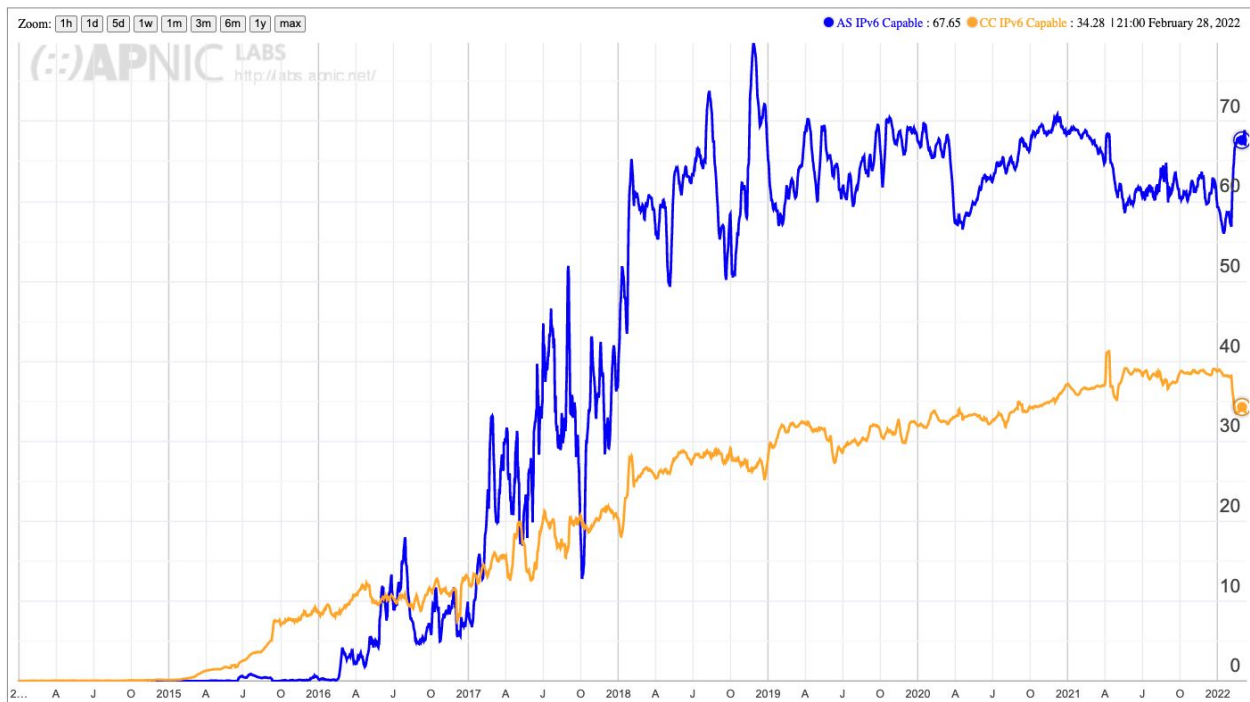

IPv6 Per-Country Deployment for AS26615: TIM SA, Brazil (BR)

Fonte: <https://stats.labs.apnic.net/ipv6/AS26615?a=26615&c=BR&x=1&s=1&p=1&w=10&p=0>